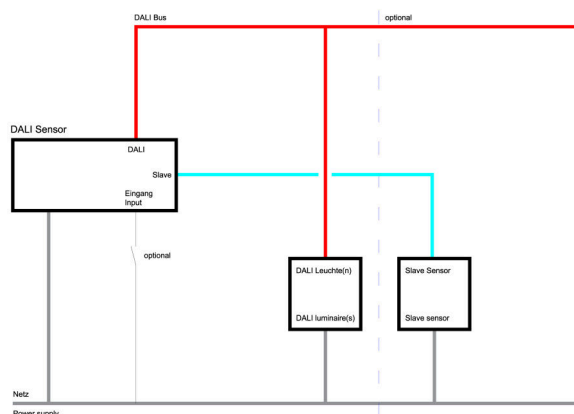

Механика

цвет корпуса	белый стандартный для электротехники RAL 9016
размеры (LxWxH/DxH)	1536mm x 110mm x 107mm
вес (нетто)	1.2kg
Вид монтажа	сборка трековых систем

размеры

L	1536 mm	Длина
W	110 mm	Ширина
H	107 mm	Высота

DEEP-LINK

<https://www.regiolux.de/ru/article/84181027205>

LC SYSTEM

параметры

Regiolux Классификация	netlife easy	
Управляющий сигнал	DALI2-broadcast	
Поддерживаемые детали DALI	201(DT0), 207(DT6), 208(DT7)	
выход DALI ном.	80mA	
коммуникация	проводное подключение	
Сенсорная техника	PIR - passive infrared	
Монтажная высота (мере/макс)	2m в 10m	
Пульт дистанционного управления	84506028100	
Пульт дистанционного управления опционально	84506021200 +App	
Название приложения	B.E.G. One	
Расширение системы	easy19	
приложение	офис, помещения для переговоров, коридоры, промышленность, классные комнаты, побочные помещения, логистика, гаражи	
Функция	регулирование в зависимости от дневного света, ручное диммирование, Распознавание движения, коридорная функция, присутствия людей	